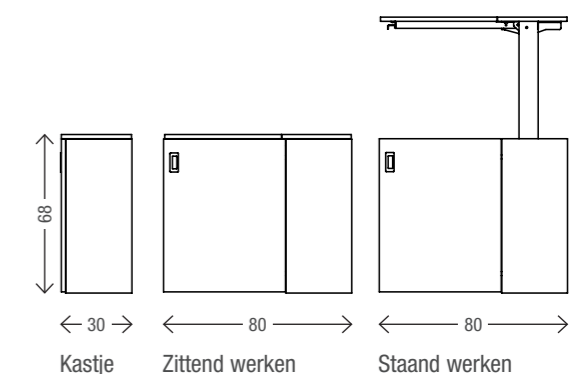

HomeFit® - specificaties

- Direct te gebruiken, geen montage nodig. Werkplek wordt compleet gemonteerd geleverd.
- De romp, top en werkblad 18 mm met melamine toplaat voorzien van lasertec techniek.
- Stalen onderdelen afgewerkt met duurzame poedercoating.
- Zit-sta bureau in hoogte verstelbaar tussen de 68 en 118 cm, volgens NEN EN 527-1:2011 type D.
- Hoogte van het bureau is af te lezen op de display in het blad.
- Handige metalen opberggoot (aortagoot) voor laptop en andere accessoires.
- Handgrepen kastdeuren aluminium.
- poten zijn voorzien van justerdoppen met een verstelbereik van 20 mm voor gemakkelijk waterpas stellen.
- Deuren voorzien van wieltjes voor eenvoudig openen en stabiliteit bij open stand.
- Accessoire: inbouwcontactdoos in het blad.
- Optioneel is elektrificatie in het blad mogelijk.

HomeFit® - Verkoop adviesprijs

HF105 695,- (ex. BTW)

HomeFit® - normeringen

- NEN EN 527-1:2011 type D

Elektrisch verstelbaar met bediening in blad

Deuren met wieltjes voor openen en stabiliteit

Aluminium handgrepen

Hoogte verstelbaar van 68 - 118 cm

Werkblad kan in andere kleur gekozen worden

Handige opberggoot

Standaard kleuren houten delen: levertijd 10 werkdagen

Wit

Eiken Vicenza

Zwart (romp/top)
Eiken Vicenza (blad)