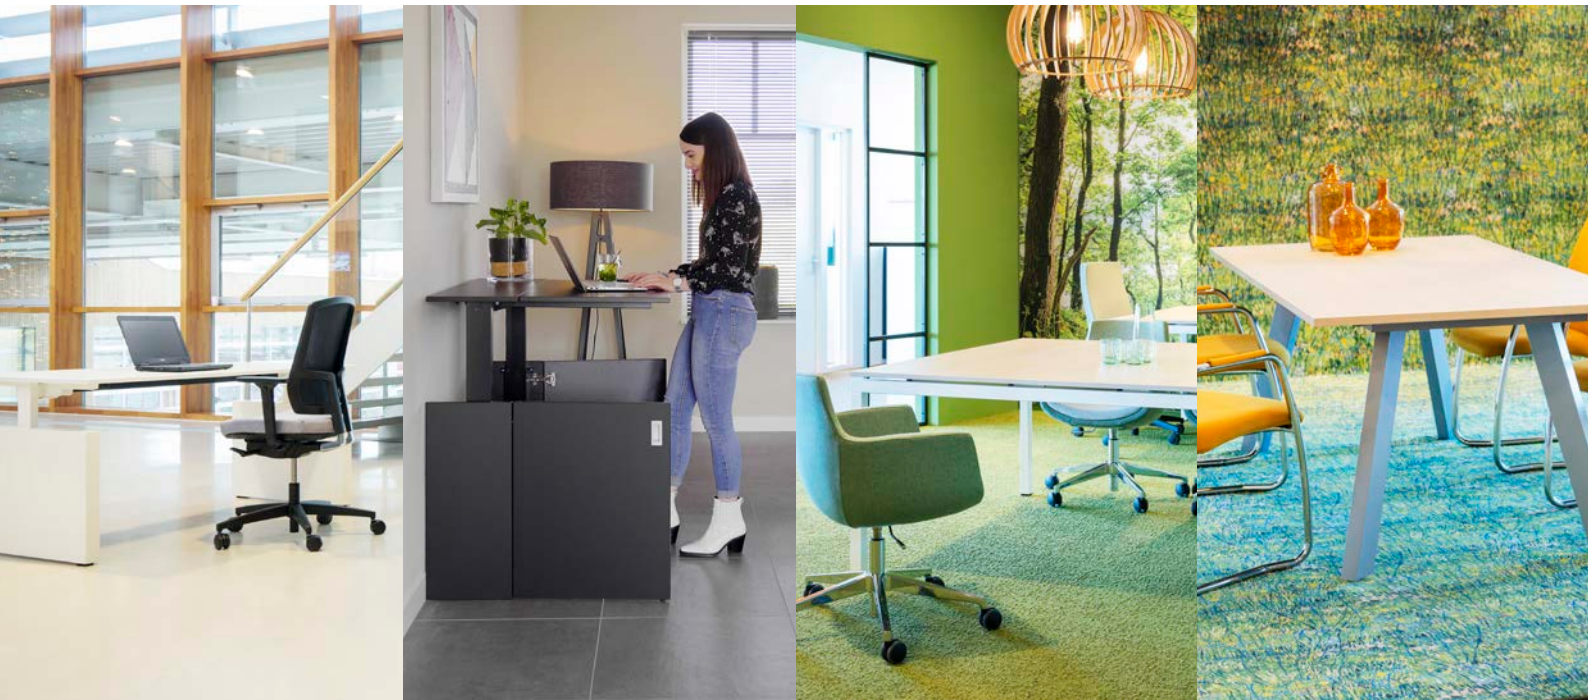

www.nicepriceoffice.nl